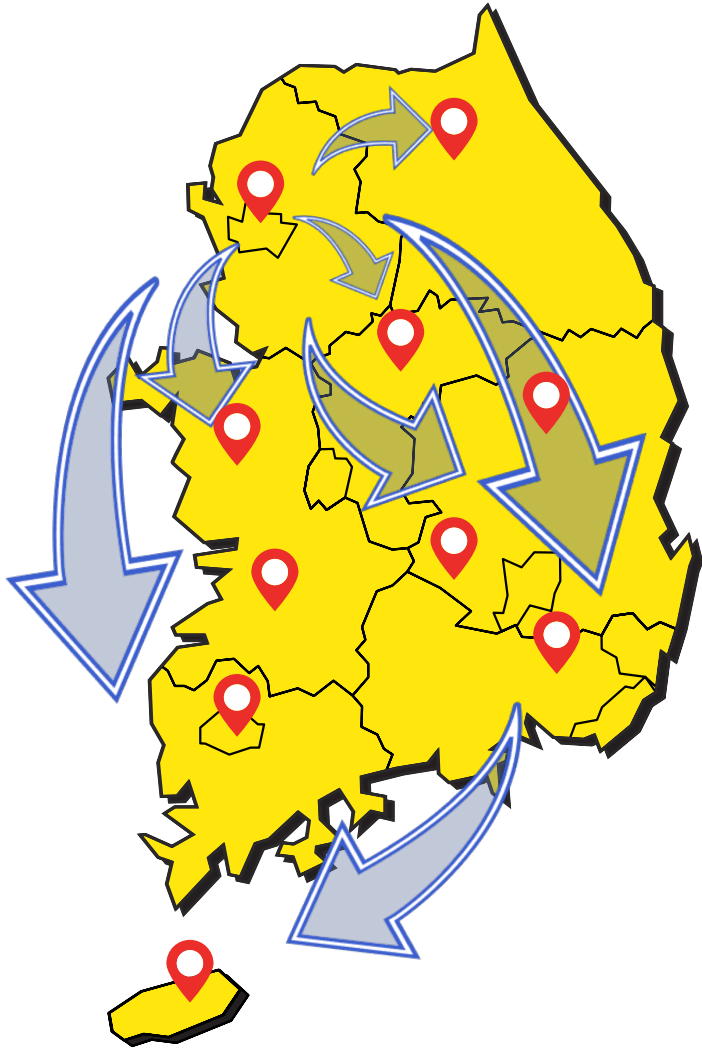

운송 스케줄

1. 픽업(영업일 기준 진행)

내륙 : 라운딩 2~3일 전 픽업 진행

도서산간 (제주) : 라운딩 3~4일 전 픽업 진행

도서산간 (여수경도CC) : 라운딩 2~3일 전 픽업 진행

ex) 토~월요일 라운딩인 경우 : 내륙은 목요일, 제주도는 수요일에 픽업 진행

 금요일 라운딩인 경우 : 내륙은 수요일, 제주도는 화요일에 픽업 진행

2. 배송 (영업일 기준 진행) 라운딩 1~2일 전 골프장에 인계

3. 회수(영업일 기준 진행) 라운딩

종료일 오후~익일 골프장에서 회수 진행

ex) 금~일요일 라운딩 종료인 경우 : 월요일 골프장에서 회수 후 1~2일 이내 배송

 월요일 라운딩 종료인 경우 : 화요일 골프장에서 회수 후 1~2일 이내 배송

* 제주의 경우 회수 후 영업일 기준 3~5일 이내 배송

1CON.golf

경동택배 자회사로써
전국 배송 인프라 구축 완료
강원, 경기, 충청, 전라, 경상, 제주
전국 골프장 배송 가능